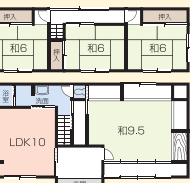

★駐車3台以上可

●姫路市飾磨区今在家 ●山電西飾磨駅徒歩6分 ●木造瓦葺2階建 ●築S.62年1月 ●上下水道 ●仲介

中古戸建
林田町
4LDK

1,500万円

駐車 5台以上
必見

敷地 約264坪
建物 約36坪

別送古家
田んぼ付