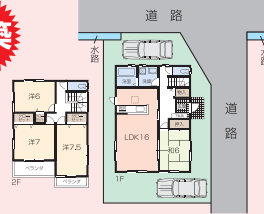

売買・賃貸・管理の事なら誠心不動産へ何でもご相談ください

現地案内会開催 7/13土・14日・15祝 AM11:00 ~PM4:00

新築戸建
町田
4LDK
敷地 約39坪
建物 約31坪

2,280万円

ご返済例
2,280万円借入
(0.975%、35年)
月々 **64,095円**
ボーナス払い0円

新築

ドラッグストア徒歩2分
マックスバリュ徒歩2分

★オール電化 ★駐車2台可

■敷地面積 / 130.80㎡(39.56坪)
■建物面積 / 105.16㎡(31.81坪)
■建築確認番号 / 第13-0700号