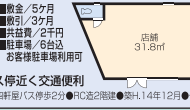

●姫路市白鳥台3丁目 ●191.71㎡ ●仲介

⑦ 3DKPチヤント
御立中
実賃 **4.41万円**