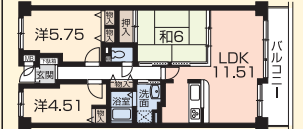

●姫路市飾磨区今在家 ●山電西飾磨駅歩8分 ●地目宅地 ●第1種住居地 ●建ぺい率60% ●容積率200% ●上下水道 ●都市ガス ●仲介

★**山電西飾磨駅 徒歩8分**
現況更地

中古マンション サリテ青山 3LDK
780万円
■専有面積/63.59㎡(19.29坪)
■バルコニー面積 7.6㎡

★**JR余部駅 徒歩11分**
★**温水洗浄便座・シャンプードレッサー・3口以上コンロ・システムキッチン**