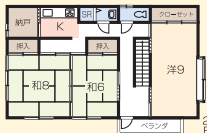

売買・賃貸・管理の事なら誠心不動産へ何でもご相談ください

中古住宅
飾磨区
今在家
7DK

4,280万円

敷地
約134坪

■敷地面積(実測) /
445.57㎡(134.78坪)
■建物面積 /
227.03㎡(68.67坪)

建物
約68坪

2世帯住宅

★山電西飾磨駅徒歩6分
★津田小・飾磨西中学校区

南側にある日本庭園

初広告

★駐車
3台以上可
★角地
★広々7LDK

●姫路市飾磨区今在家●山電西飾磨駅徒歩6分●木造瓦葺2階建
●築S.62年1月●上下水道●仲介

古家付土地

博労町

750万円

■敷地面積 / 86.87㎡
(26.27坪)

約26坪

注目

★古家付土地
★朝日が差し込む東道路♪
★姫路駅徒歩圏内

●姫路市博労町●白鷺橋バス停徒歩2分●地目宅地●商業地域
●建ぺい率80%●容積率400%●上下水道●都市ガス●仲介
※古家付(40.49㎡・木造2階建)

(一社)兵庫県宅建物取引業協会会員 宅建免許 知事(1)第451299号
(公社)近畿地区不動産公正取引協議会加盟 (公社)全国宅建物取引業保証協会会員

■お問い合わせは **☎(079)**