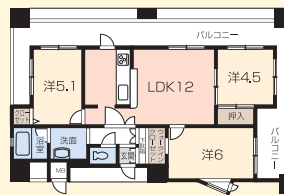

# 売買・賃貸・管理の事なら誠心不動産へ何でもご相談ください

中古マンション  
フルステア3階  
サザンコート  
3LDK

**1,720万円** 初広告 **2月末リフォーム完成予定** 内覧可  
 ■敷地面積(専有) 81.89㎡(18.72坪)  
 ■バルコニー面積 30.21㎡  
 ★築浅分譲マンション、24時間換気システム  
 ★床暖房・オートロック、山電手柄駅徒歩8分  
 最上階