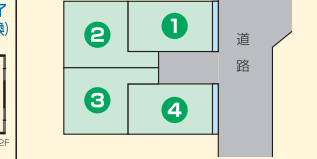

●姫路市香寺町須加院●J.RIC豊野駅徒歩25分●木造瓦葺2階建●築H.元年11月●上下水道・集中トイレ●併介

売土地 飾磨区 構 **1,192万円**  
 ■土地面積/112.61㎡(34.06坪)  
 約34坪 **建築条件なし**

★津田小学校徒歩10分

●姫路市飾磨区構2丁目●構バス徒歩3分●地目田(宅地済)●第2種中密度住居専用地域・準住居地域●建ぺい率60%●容積率200%●上下水道・都市ガス●併介