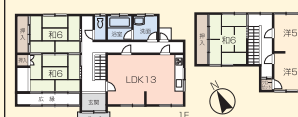

JR姫路駅徒歩9分

売土地 広畑区 本町 **1,930万円** 初広告  
 ■土地面積/212.22㎡(64.19坪)  
 約64坪 **建築条件なし**

★バス駅徒歩1分 北東の角地  
 ★広畑小学校徒歩3分

●姫路市広畑区本町3丁目●広畑(バス徒歩1分)●地目宅地●第2種中密度住居専用地域●建ぺい率60%●容積率200%●上下水道-LPG●併介 ●セットバック要

新築戸建 書写 **1,850万円**  
 ■敷地面積/148.72㎡(44.35坪)  
 ■建物面積/97.19㎡(29.39坪)  
 4LDK  
 2,007円  
 ■ボーナス払い10万円

●姫路市香寺町須加院●J.RIC豊野駅徒歩25分●木造瓦葺2階建●築H.元年11月●上下水道・集中トイレ●併介

売土地 飾磨区 構 **1,192万円**  
 ■土地面積/112.61㎡(34.06坪)  
 約34坪 **建築条件なし**

★津田小学校徒歩10分

●姫路市飾磨区構2丁目●構バス徒歩3分●地目田(宅地済)●第2種中密度住居専用地域・準住居地域●建ぺい率60%●容積率200%●上下水道・都市ガス●併介