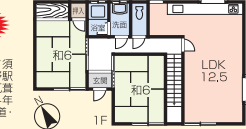

リフォーム内容
システムキッチン・洗面台取替、クロス・フロア貼替、室内美観

ご返済例
790万円借入 (0.975%、35年)
月々**22,208円**
ボーナス払い0円

土地約60坪
★平成24年10月
リフォーム済

●姫路市夢前町古知之店 ●古知之2Eバス停徒歩5分 ●木造瓦葺平屋S.5.4年H.4年12月 ●上下水道・LP ●仲介

現地

●姫路市香寺町須加院 ●JR仁豊野駅徒歩25分 ●木造瓦葺2階建 ●築S.5.4年10月 ●上下水道・都市ガス ●仲介

初広告

中古マンション
ロワイアル 安室
950万円
■専有面積/72.49㎡ (21.92坪)
■バルコニー面積/12.45㎡
3LDK

収益物件
クリーンピア 船橋町
780万円
■専有面積/56.64㎡ (17.13坪)
■バルコニー面積/6.72㎡
2LDK

売土地
余部区 上余部
680万円 **初広告**
■土地面積/119.05㎡ (36.01坪)
建築条件なし

ご返済例
950万円借入 (0.975%、35年)
月々**26,706円**
ボーナス払い0円