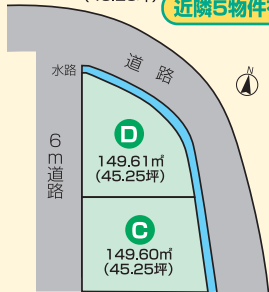

売買・賃貸・管理の事なら誠心不動産へ何でもご相談ください

売土地

書写

約45坪

950万円～

坪単価
約21万円～

■土地面積/149.60㎡
(45.25坪)

近隣5物件有

★現況更地
★曾左小
★書写中学校区

●姫路市書写●西坂バス
停歩3分●地目宅地●第
1種中高層住居専用地域
●建ぺい率60%・容積
率200%●上下水道・
LPG●仲介

【建築条件なし】
メーカーで建築を！

売土地

御立中

約50坪

1,480万円

坪単価
約29.2万円

■土地面積/167.58㎡
(50.69坪)

近隣4物件有

人気の
安室東
小学校区

★現況更地
★南西角地

●姫路市御立中7丁目●北山口バス停歩3分●地目宅地●第1種低層住居専用地域●建ぺい率50%・容積率100%●上下水道・都市ガス●仲介

(一社)兵庫県宅地建物取引業協会会員 宅建免許 知事(1)第451299号
(公社)近畿地区不動産公正取引協議会加盟 (公社)全国宅地建物取引業保証協会会員

お問い合わせは ☎(079)